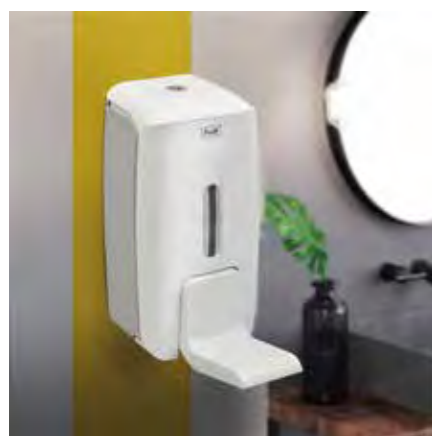

PUFF-8189

Арт. 1402.192

Локтевой дозатор

ОБЪЕМ	0,8 л
МАТЕРИАЛ КОРПУСА	ABS пластик
ГАБАРИТНЫЕ РАЗМЕРЫ (ШХГХВ)	115x200x230 Мм
ВЕС НЕТТО	0,48 кг
ДОЗА С ОДНИМ КАСАНИЕМ	1-5 мл
РАСХОДНЫЕ МАТЕРИАЛЫ	жидкое мыло, шампунь, гель для душа, антисептик гелевой структуры без содержания спирта
УПРАВЛЕНИЕ	локтевое
ЦВЕТ	белый
ОСНАЩЕНИЕ ЗАМКОМ	да