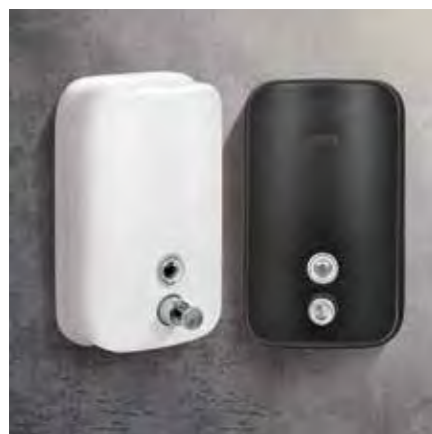

PUFF-8605

Арт. 1402.098
хром глянцевый

PUFF-8605m

Арт. 1402.095
хром матовый

**Дозатор для жидкого мыла,
антивандальный, скрытый крепеж**

ОБЪЕМ	0,5 л
МАТЕРИАЛ КОРПУСА	нерж. сталь SUS304
ГАБАРИТНЫЕ РАЗМЕРЫ (ШХГХВ)	95x100x150 Мм
ВЕС НЕТТО	0,47 кг
ДОЗА С ОДНИМ КАСАНИЕМ	1 мл
РАСХОДНЫЕ МАТЕРИАЛЫ	жидкое мыло, шампунь, гель для душа, антисептик гелевой структуры без содержания спирта
УПРАВЛЕНИЕ	механическое