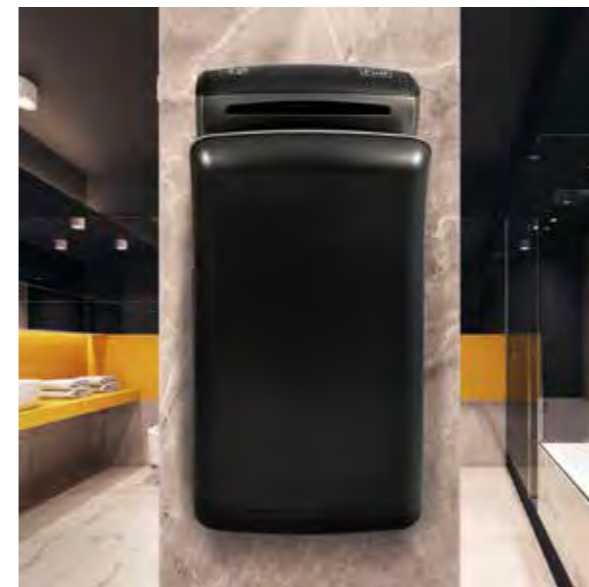

Особенности: С HEPA фильтром. Обтекаемый дизайн, выполнена в модном черном цвете. Не сушит кожу. Воздух подается с трех сторон из форсунок, под определенным углом.

Электросушитель для рук погружной

PUFF-8960

Арт. 1401.382

МОЩНОСТЬ	1,8 кВт
СКОРОСТЬ ВОЗДУШНОГО ПОТОКА	95 м/с
ВРЕМЯ СУШКИ РУК	5-7 с
МАТЕРИАЛ КОРПУСА	ABS пластик
ГАБАРИТНЫЕ РАЗМЕРЫ (ШХГХВ)	305x220x650 мм
ВЕС НЕТТО	8,2 кг
ЦВЕТ	черный
УРОВЕНЬ ШУМА	78 ДБ
ТЕМПЕРАТУРА ВОЗДУШНОГО ПОТОКА	23-65 °С
КЛАСС ВЛАГОЗАЩИЩЕННОСТИ	IPX4
КЛАСС ЭНЕРГОЭФФЕКТИВНОСТИ	A+
УПРАВЛЕНИЕ	сенсорное
ОБЛАСТЬ СРАБАТЫВАНИЯ СЕНСОРА	5-20 см
ИСТОЧНИК ПИТАНИЯ	220 В
ДЛИНА ШНУРА	2 м