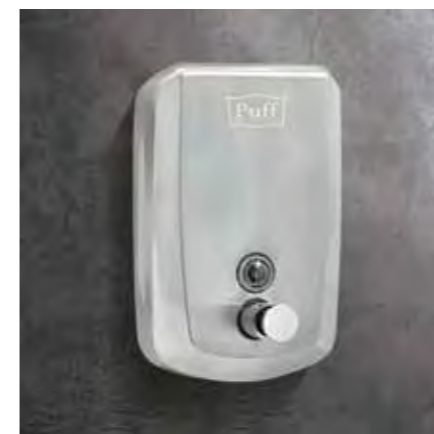

PUFF-8715

Арт. 1402.139

**Дозатор для жидкого мыла,
антивандальный, скрытый крепеж**

ОБЪЕМ	1 л
МАТЕРИАЛ КОРПУСА	нерж. сталь SUS304
ГАБАРИТНЫЕ РАЗМЕРЫ (ШХГХВ)	125x100x200 Мм
ВЕС НЕТТО	0,5 кг
ДОЗА С ОДНИМ КАСАНИЕМ	1 мл
РАСХОДНЫЕ МАТЕРИАЛЫ	жидкое мыло, шампунь, гель для душа, антисептик гелевой структуры без содержания спирта
УПРАВЛЕНИЕ	механическое
ЦВЕТ	хром
ОСНАЩЕНИЕ ЗАМКОМ	да