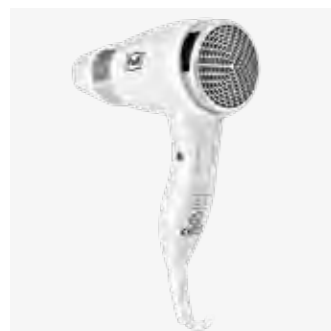

PUFF-1800

Арт. 1405.004 белый

PUFF-1800 BI

Арт. 0405.012 черный

Особенности: Выполнен из высококачественного Nylon-пластика, отличающегося повышенной прочностью, устойчивостью к механическим повреждениям, истиранию и царапинам. Защитная металлическая сетка-решетка вентилятора имеет мелкаячеистую структуру, что препятствует попаданию внутрь фена волос, пыли. В комплекте идет дополнительная насадка на сопло. Две скорости. Кнопка включения электричества. С опцией холодного воздуха.