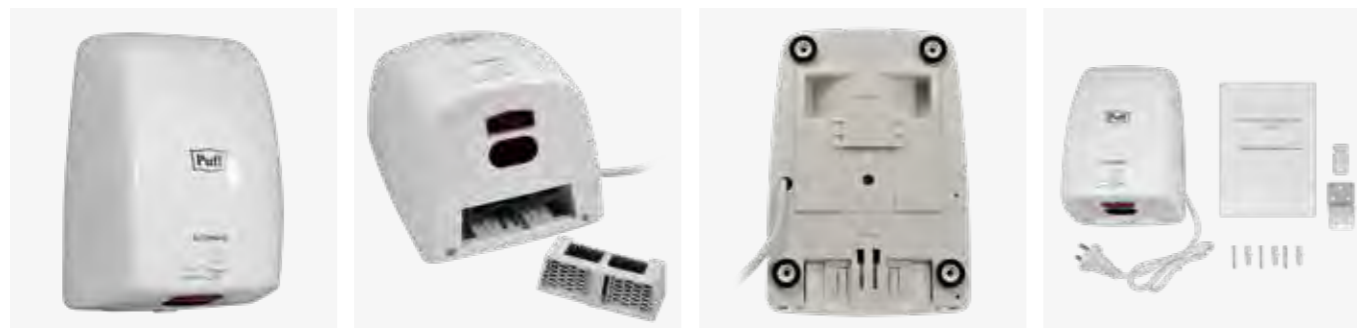

PUFF-8802

Арт. 1401.323
белый