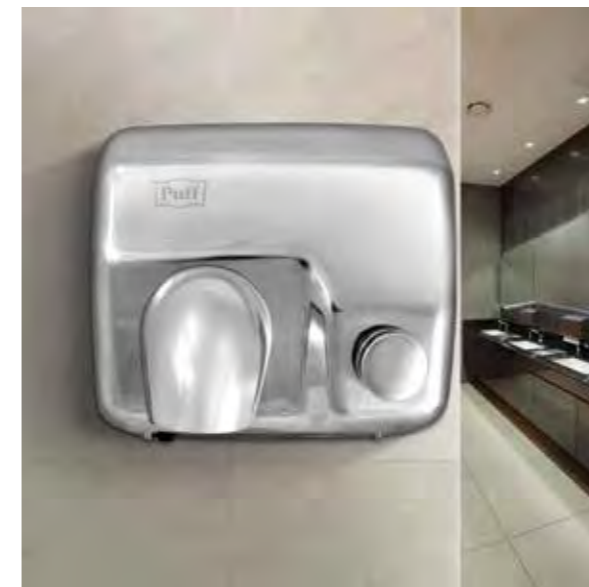

Особенности: Высокоскоростная и антивандальная модель. Оптимальная мощность при внушительной скорости воздушного потока. Из-за характерного дизайна имеет огромную популярность на производствах и в помещениях с индустриальным дизайном.

Электросушитель для рук антивандальный высокоскоростной

PUFF-8885

Арт. 1401.393

МОЩНОСТЬ	1,8 кВт
СКОРОСТЬ ВОЗДУШНОГО ПОТОКА	95 м/с
ВРЕМЯ СУШКИ РУК	5-7 с
МАТЕРИАЛ КОРПУСА	нерж. сталь 304
ГАБАРИТНЫЕ РАЗМЕРЫ (ШХГХВ)	295x145x320 Мм
ВЕС НЕТТО	4,25 кг
ЦВЕТ	черный
УРОВЕНЬ ШУМА	70 ДБ
ТЕМПЕРАТУРА ВОЗДУШНОГО ПОТОКА	40-54 °С
КЛАСС ВЛАГОЗАЩИЩЕННОСТИ	IPX4
КЛАСС ЭНЕРГОЭФФЕКТИВНОСТИ	A++
УПРАВЛЕНИЕ	сенсорное
ОБЛАСТЬ СРАБАТЫВАНИЯ СЕНСОРА	5-20 см
ИСТОЧНИК ПИТАНИЯ	220 В
ДЛИНА ШНУРА	2 м

Электросушитель для рук антивандальный высокоскоростной

PUFF-8844

Арт. 1401.302

МОЩНОСТЬ	2,3 кВт
СКОРОСТЬ ВОЗДУШНОГО ПОТОКА	30 м/с
ВРЕМЯ СУШКИ РУК	10-12 с
МАТЕРИАЛ КОРПУСА	нерж. сталь 304
ГАБАРИТНЫЕ РАЗМЕРЫ (ШХГХВ)	258x200x210 Мм
ВЕС НЕТТО	4,8 кг
ЦВЕТ	хром
УРОВЕНЬ ШУМА	70 ДБ
ТЕМПЕРАТУРА ВОЗДУШНОГО ПОТОКА	40-54 °С
КЛАСС ВЛАГОЗАЩИЩЕННОСТИ	IPX1
КЛАСС ЭНЕРГОЭФФЕКТИВНОСТИ	C
УПРАВЛЕНИЕ	кнопка включения
ИСТОЧНИК ПИТАНИЯ	220 В
ДЛИНА ШНУРА	2 м

Особенности: корпус из высокопрочной стали 304 марки. Усиленная изоляция. Высокоскоростная и антивандальная. Поворотное сопло на 360 градусов, при желании можно использовать для высушивания волос.