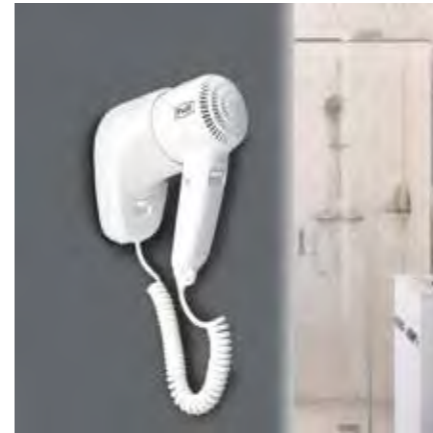

PUFF-1000

Арт. 0405.005

Особенности. Самая бюджетная настенная модель. Две скорости. Удобное крепление.

Фен для волос

МОЩНОСТЬ	1 кВт
ГАБАРИТНЫЕ РАЗМЕРЫ (ШХГХВ)	160x90x210 мм
КОЛИЧЕСТВО РЕЖИМОВ	2
ТЕМПЕРАТУРА ВОЗДУШНОГО ПОТОКА	65±15 (горячий) °С
СКОРОСТЬ ВОЗДУШНОГО ПОТОКА	15 м/с
КЛАСС ЭНЕРГОЭФФЕКТИВНОСТИ	A+
КЛАСС ВЛАГОЗАЩИЩЕННОСТИ	IPX1
МАТЕРИАЛ КОРПУСА	ABS-пластик
ВЕС НЕТТО	0,65 кг
ЦВЕТ	белый
ДЛИНА ШНУРА	0,75 м