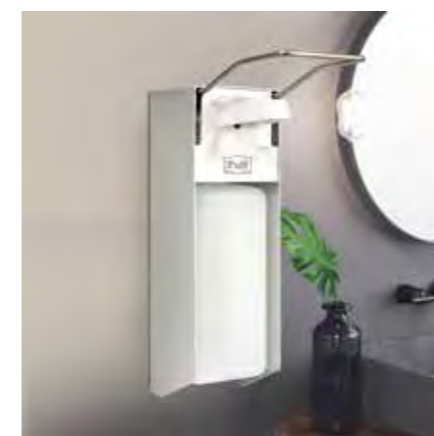

PUFF-8191

Арт. 1402.164

Локтевой дозатор антивандальный

ОБЪЕМ	1 л
МАТЕРИАЛ КОРПУСА	ABS пластик, алюминий
ГАБАРИТНЫЕ РАЗМЕРЫ (ШХГХВ)	95x225x305 Мм
ВЕС НЕТТО	0,65 кг
ДОЗА С ОДНИМ КАСАНИЕМ	1-7 мл
РАСХОДНЫЕ МАТЕРИАЛЫ	Жидкое мыло и антисептик на гелевой основе, жидкие растворы с содержанием спирта не более 75% и безспиртовые
УПРАВЛЕНИЕ	локтевое
ЦВЕТ	белый/хром