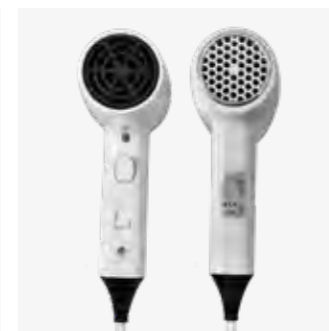

PUFF-1200

Арт. 1405.001

Фен для волос

Особенности: Две скорости. Одна из самых бюджетных моделей. Удобное крепление.

МОЩНОСТЬ	1,2 кВт
ГАБАРИТНЫЕ РАЗМЕРЫ (ШХГХВ)	220x140x185 мм
КОЛИЧЕСТВО РЕЖИМОВ	2
ТЕМПЕРАТУРА ВОЗДУШНОГО ПОТОКА	65±15 (горячий) °С
СКОРОСТЬ ВОЗДУШНОГО ПОТОКА	17 м/с
КЛАСС ЭНЕРГОЭФФЕКТИВНОСТИ	A+
КЛАСС ВЛАГОЗАЩИЩЕННОСТИ	IPX1
МАТЕРИАЛ КОРПУСА	ABS-пластик
ВЕС НЕТТО	0,65 кг / 0,85 кг
ЦВЕТ	белый
ДЛИНА ШНУРА	0,75 м

PUFF-1200B

Арт. 1405.002
Оснащен дополнительной электророзеткой

PUFF-1201

Арт. 1405.006

Фен для волос

Особенности: Самая популярная из бюджетных моделей. Две скорости. Удобное крепление.

МОЩНОСТЬ	1,2 кВт
ГАБАРИТНЫЕ РАЗМЕРЫ (ШХГХВ)	180x90x230 мм
КОЛИЧЕСТВО РЕЖИМОВ	2
ТЕМПЕРАТУРА ВОЗДУШНОГО ПОТОКА	65±15 (горячий) °С
СКОРОСТЬ ВОЗДУШНОГО ПОТОКА	17 м/с
КЛАСС ЭНЕРГОЭФФЕКТИВНОСТИ	A+
КЛАСС ВЛАГОЗАЩИЩЕННОСТИ	IPX1
МАТЕРИАЛ КОРПУСА	ABS-пластик
ВЕС НЕТТО	0,9 кг / 0,92 кг
ЦВЕТ	белый
ДЛИНА ШНУРА	0,8 м

PUFF-1201B

Арт. 1405.007
Оснащен дополнительной электророзеткой