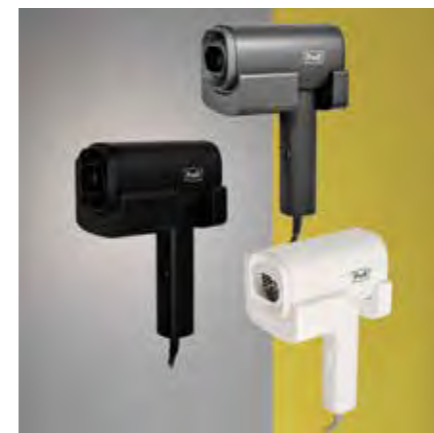

PUFF-1601

Арт. 1405.010 белый

PUFF-1601Gr

Арт. 1405.011 серый

PUFF-1601BL

Арт. 1405.012 черный

Особенности: Достаточная мощность для комфортного и быстрого высушивания волос. Две скорости. Стильный современный дизайн. С опцией холодного воздуха.

Фен для волос

МОЩНОСТЬ	1,6 кВт
ГАБАРИТНЫЕ РАЗМЕРЫ (ШХГХВ)	136x95x230 мм
КОЛИЧЕСТВО РЕЖИМОВ	2
ТЕМПЕРАТУРА ВОЗДУШНОГО ПОТОКА	65±15 (горячий) °С
ФУНКЦИЯ «ХОЛОДНЫЙ ВОЗДУХ»	да
СКОРОСТЬ ВОЗДУШНОГО ПОТОКА	14 м/с
КЛАСС ЭНЕРГОЭФФЕКТИВНОСТИ	A+
КЛАСС ВЛАГОЗАЩИЩЕННОСТИ	IPX1
МАТЕРИАЛ КОРПУСА	ABS-пластик
ВЕС НЕТТО	0,66 кг
ДЛИНА ШНУРА	1 м