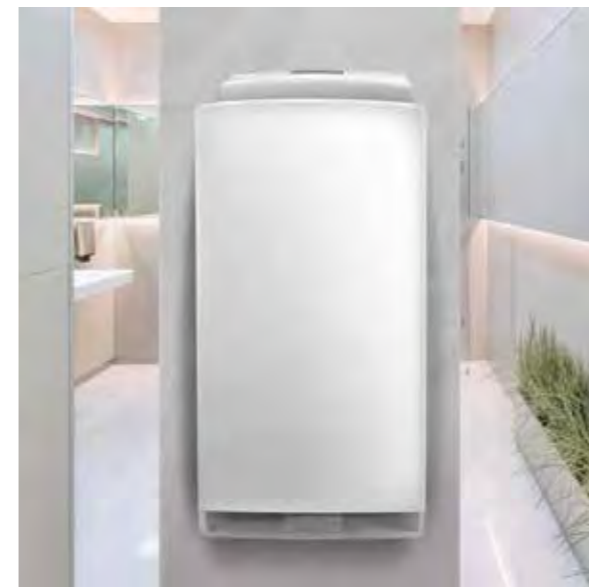

Особенности: С HEPA фильтром. Бережный режим высушивания рук, на руки подается сначала горячий воздух, затем теплый и позже холодный, что позволяет природному коллагену не выпариваться с поверхности кожи рук.

Электросушитель для рук погружной

PUFF-8890

Арт. 1401.377

МОЩНОСТЬ	1,6/2,2 кВт
СКОРОСТЬ ВОЗДУШНОГО ПОТОКА	100 м/с
ВРЕМЯ СУШКИ РУК	5-7 с
МАТЕРИАЛ КОРПУСА	ABS пластик
ГАБАРИТНЫЕ РАЗМЕРЫ (ШХГХВ) мм	300x222x715
ВЕС НЕТТО	7,6 кг
ЦВЕТ	белый
УРОВЕНЬ ШУМА	78 ДБ
ТЕМПЕРАТУРА ВОЗДУШНОГО ПОТОКА	23-65 °С
КЛАСС ВЛАГОЗАЩИЩЕННОСТИ	IPX4
КЛАСС ЭНЕРГОЭФФЕКТИВНОСТИ	A+
УПРАВЛЕНИЕ	сенсорное
ОБЛАСТЬ СРАБАТЫВАНИЯ СЕНСОРА	5-20 см
ИСТОЧНИК ПИТАНИЯ	220 В
ДЛИНА ШНУРА	2 м